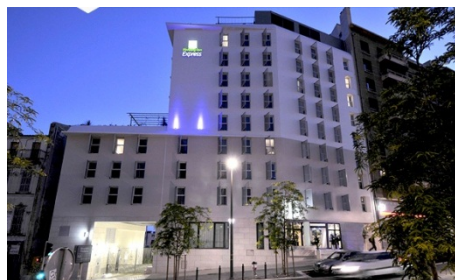

Close to Gare St Charles

Holiday Inn Express Marseille St-Charles***

15 Boulevard Maurice Bourdet

13001 Marseille

Tél : 00 33 (0) 4 91 99 59 92

resa@hiemarseille.com

<http://www.hiemarseille.com/>

Single ou twin : 99 euros/nuit, pdj inclus